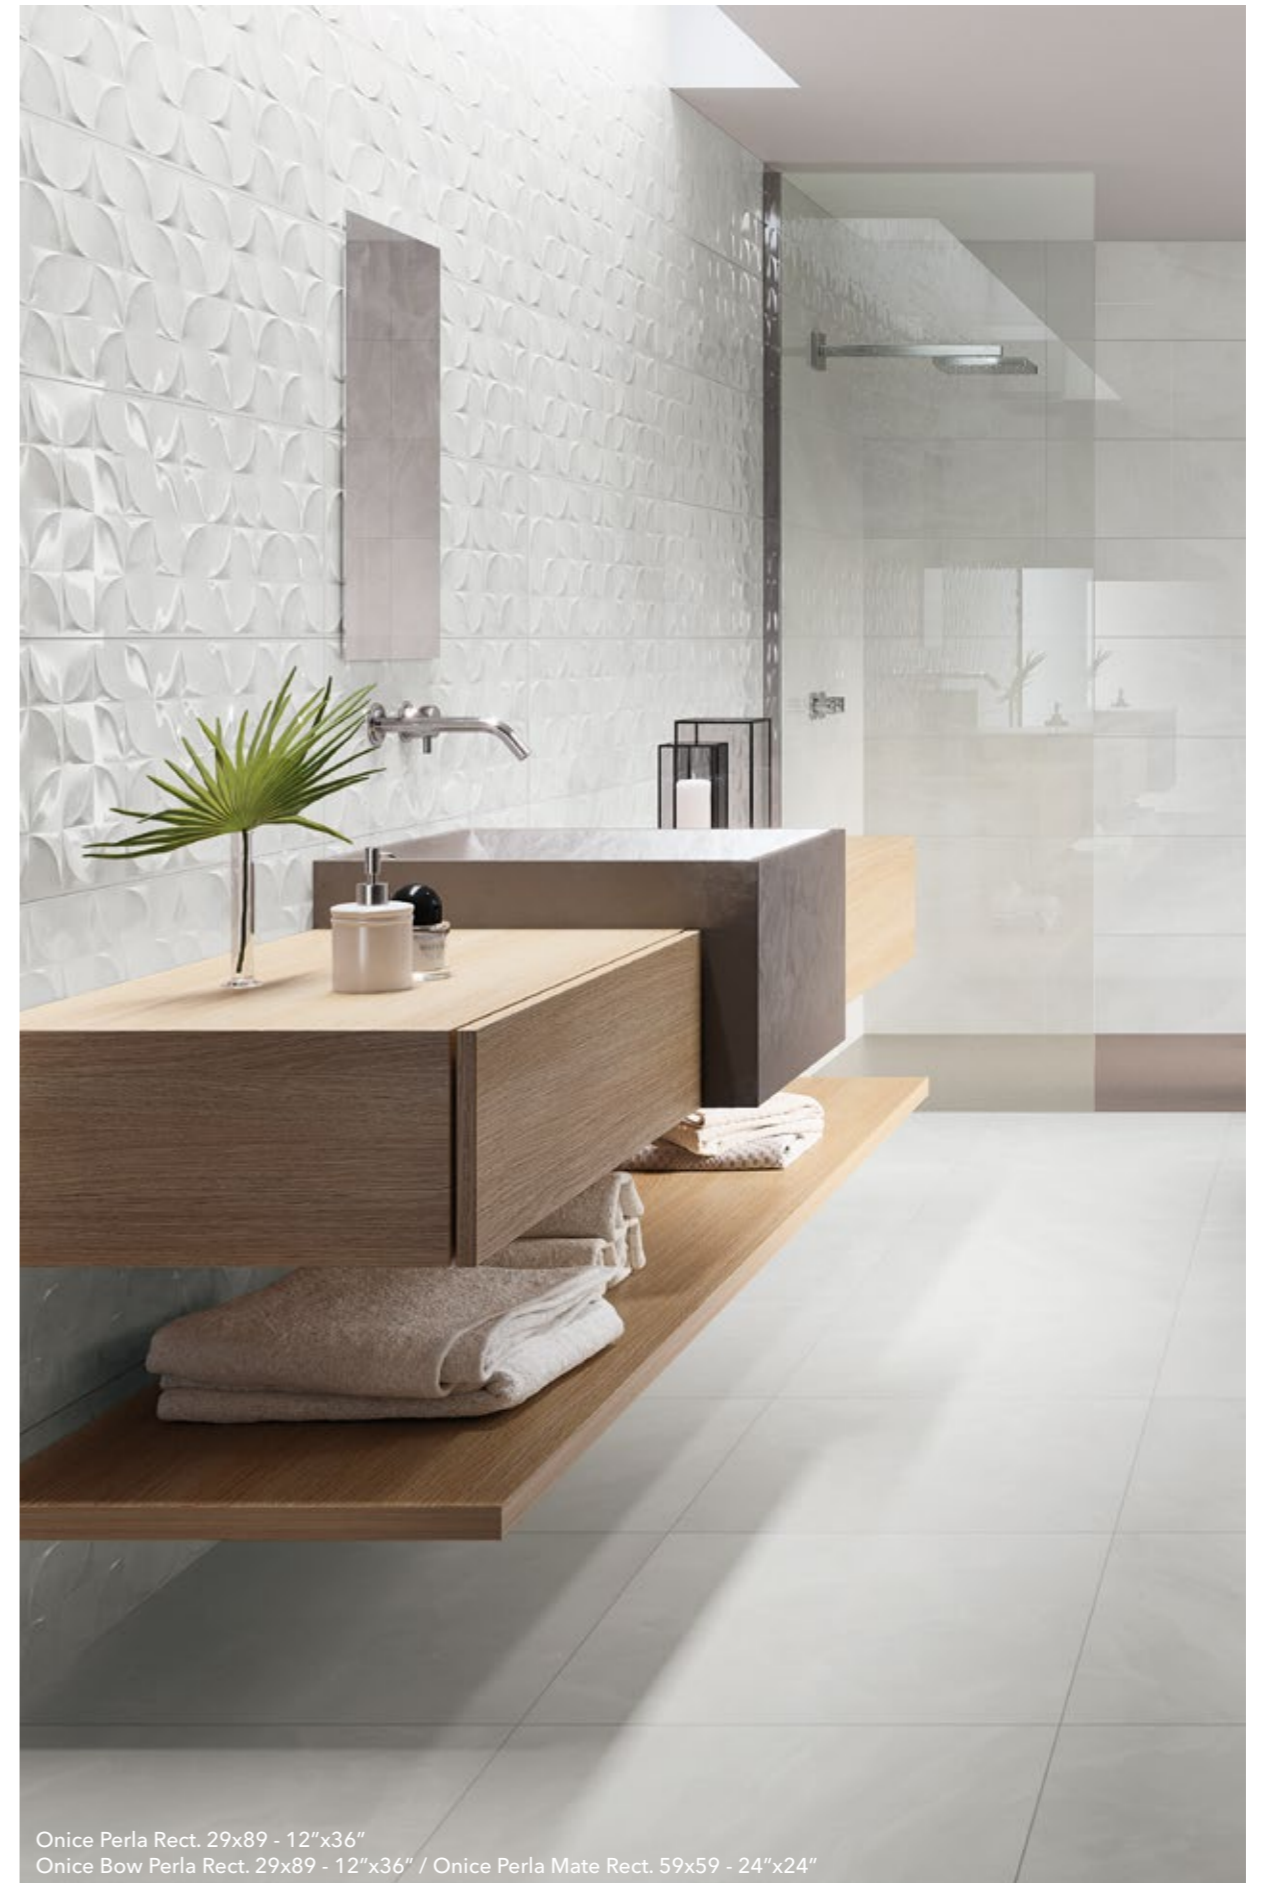

Onice Perla Rect. 29x89 - 12"x36"
Onice Bow Perla Rect. 29x89 - 12"x36" / Onice Perla Mate Rect. 59x59 - 24"x24"

277

Porcelánico - Porcelain - Grès Cérame - Feinsteinzeug