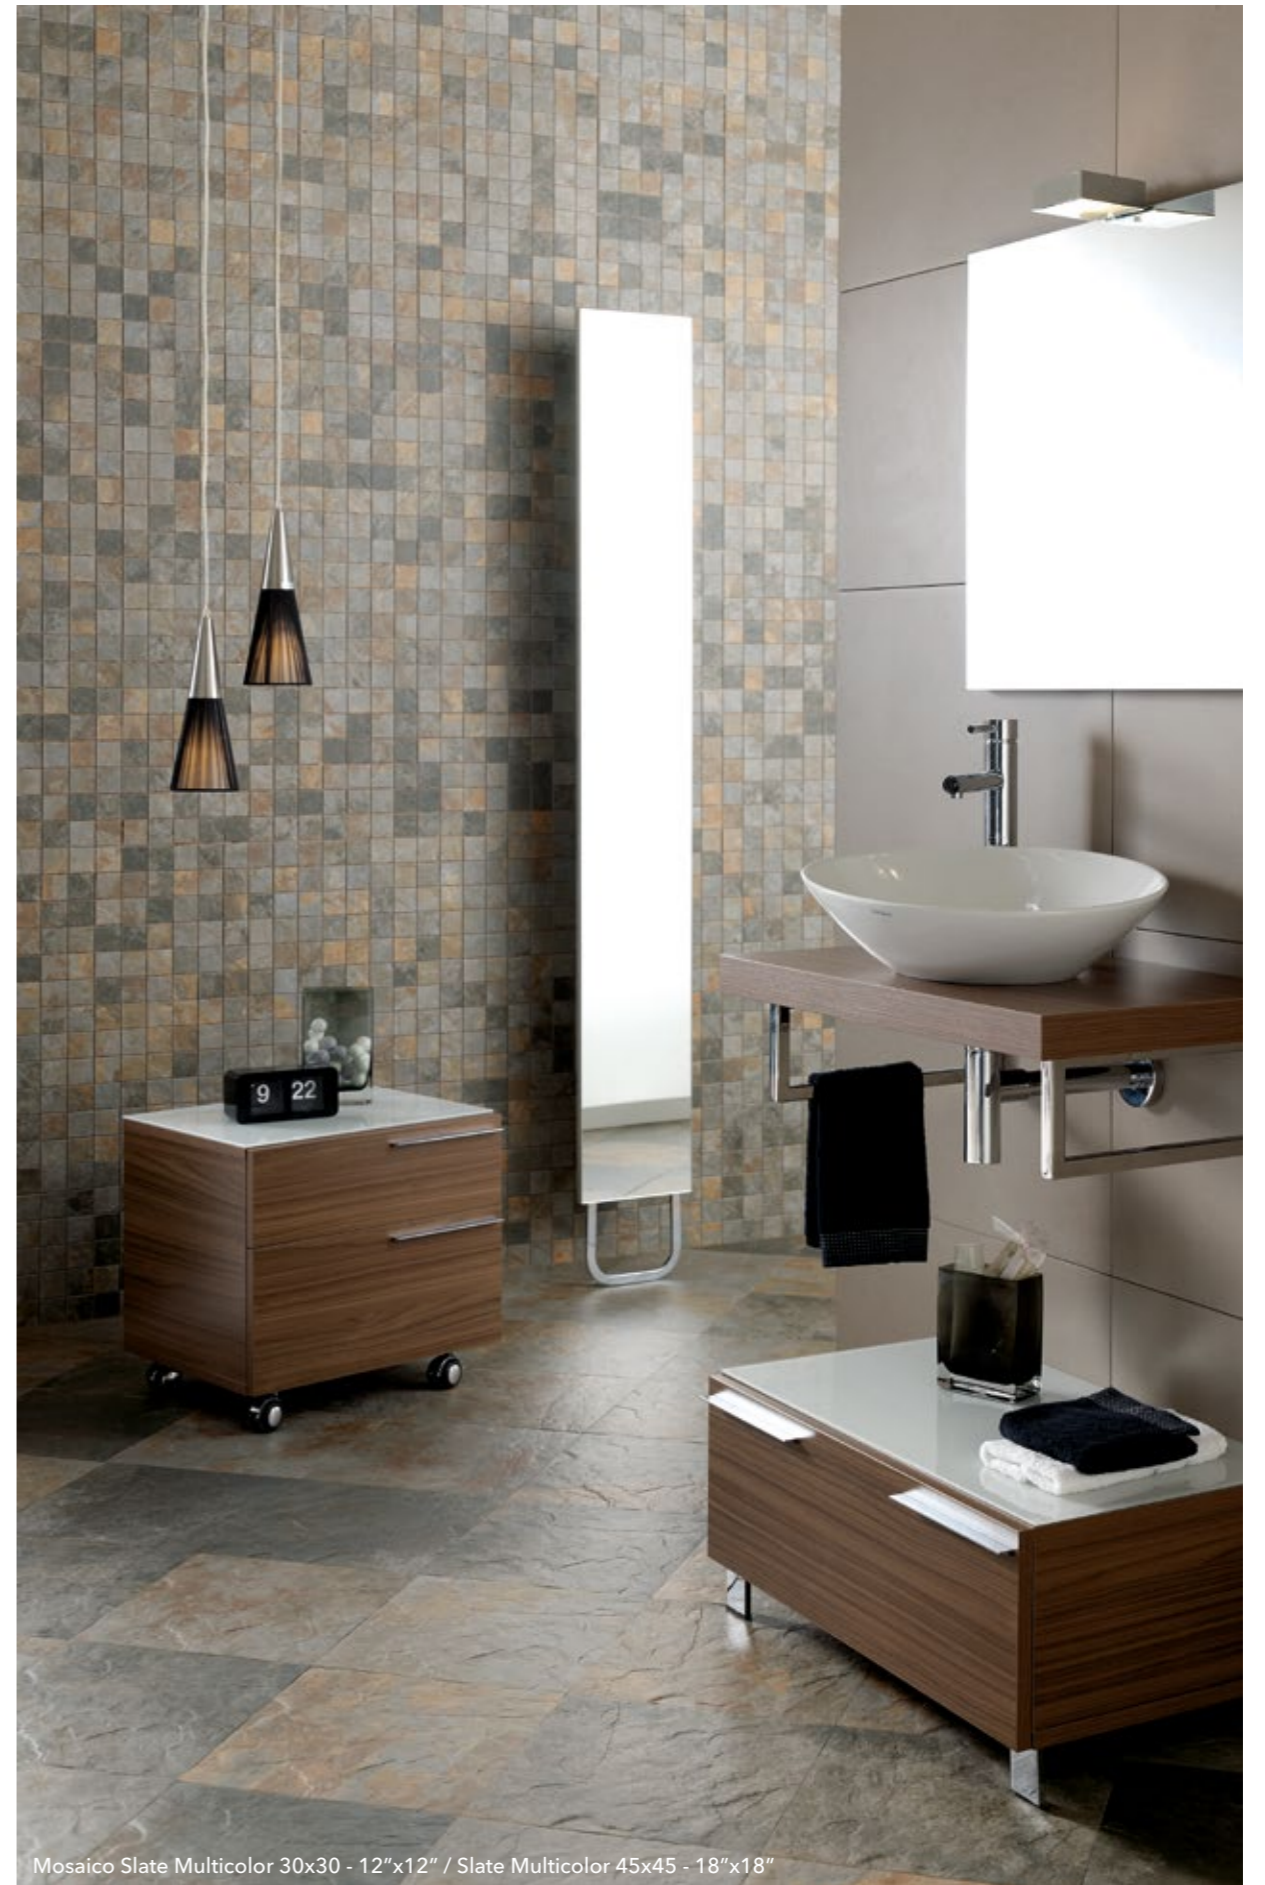

Mosaico Slate Multicolor 30x30 - 12"x12" / Slate Multicolor 45x45 - 18"x18"