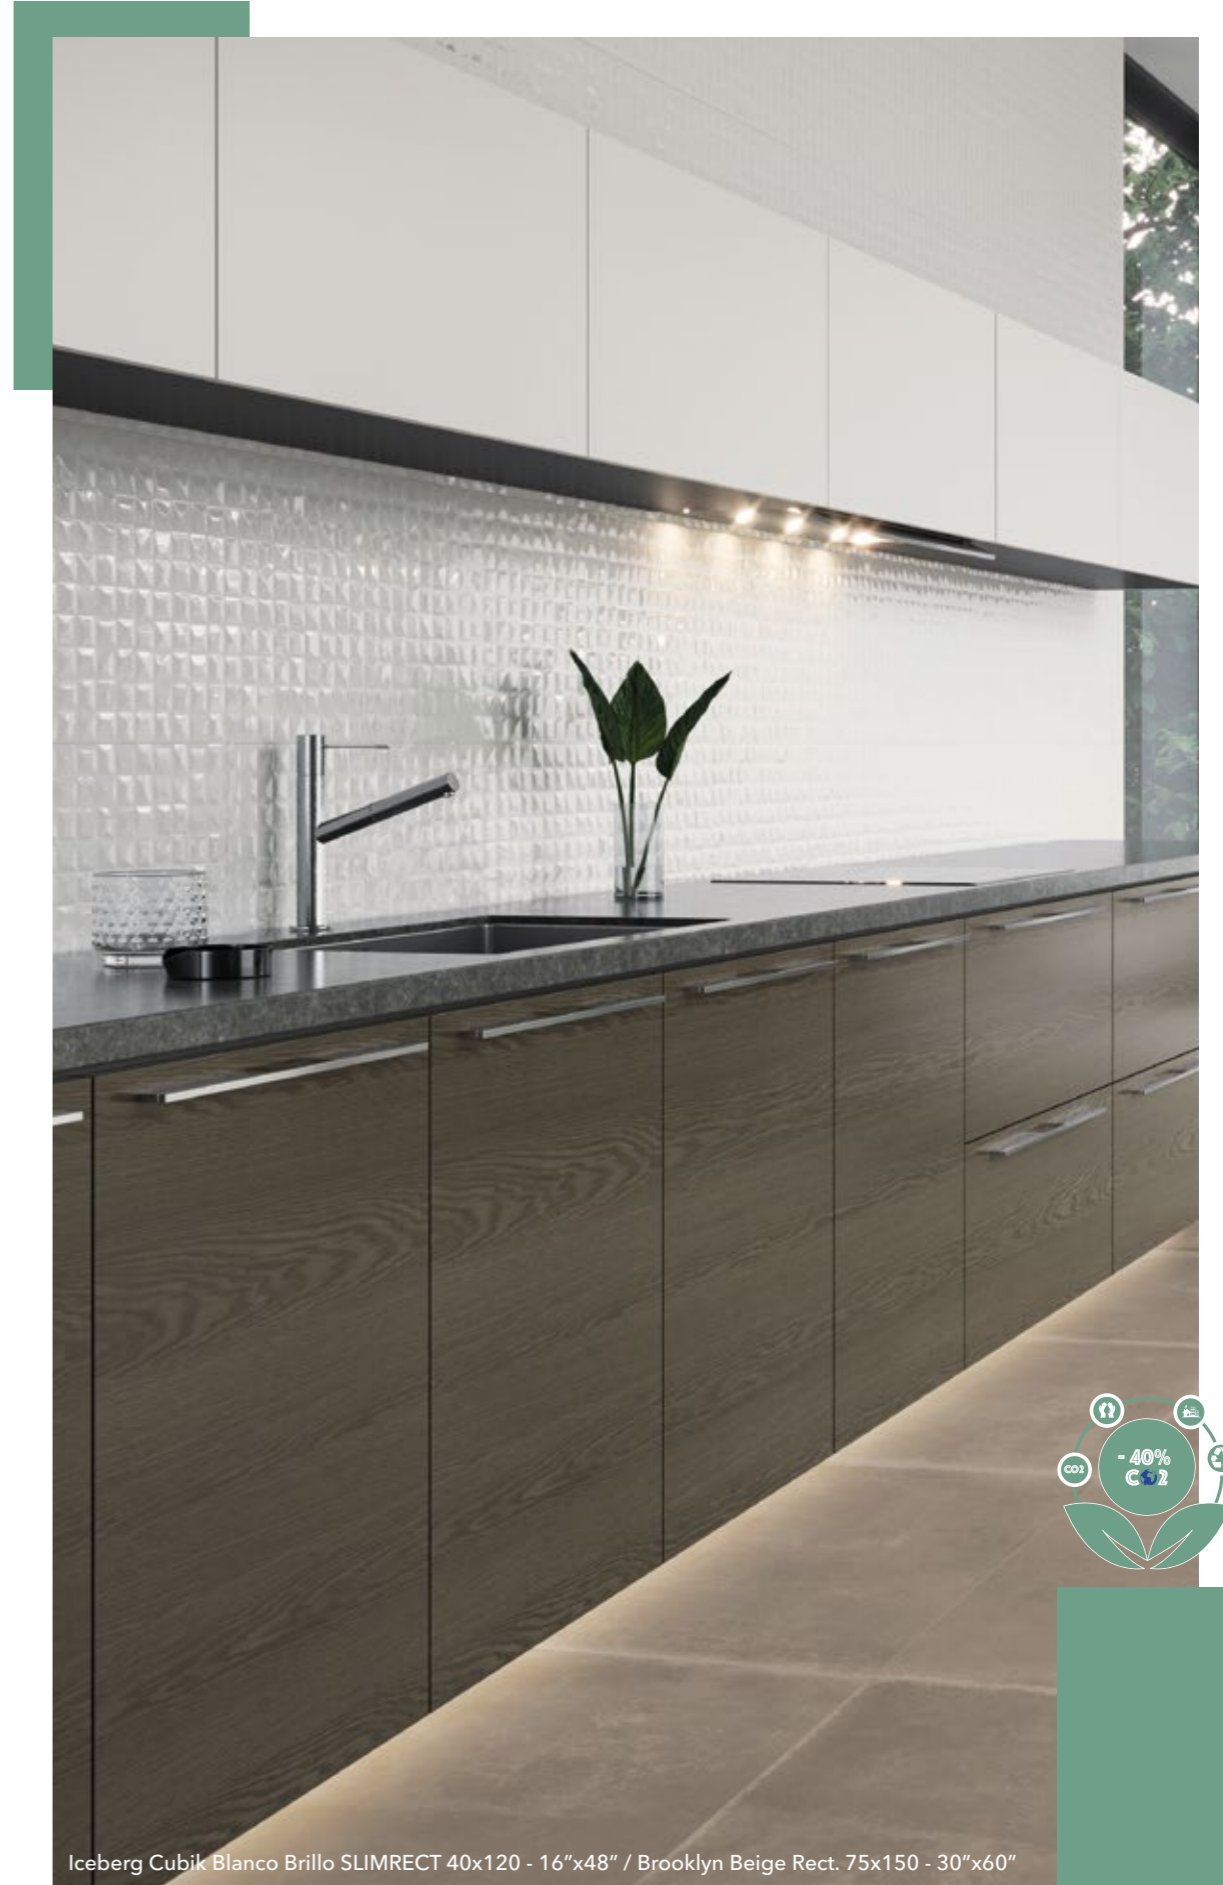

ICEBERG BLANCO BRILLO / 40x120 - 16"x48"

6 mm

ICEBERG CUBIK BLANCO MATE / 40x120 - 16"x48"

6 mm

ICEBERG CUBIK BLANCO BRILLO / 40x120 - 16"x48"

6 mm

SLIMRECT

Iceberg Cubik Blanco Brillo SLIMRECT 40x120 - 16"x48" / Brooklyn Beige Rect. 75x150 - 30"x60"