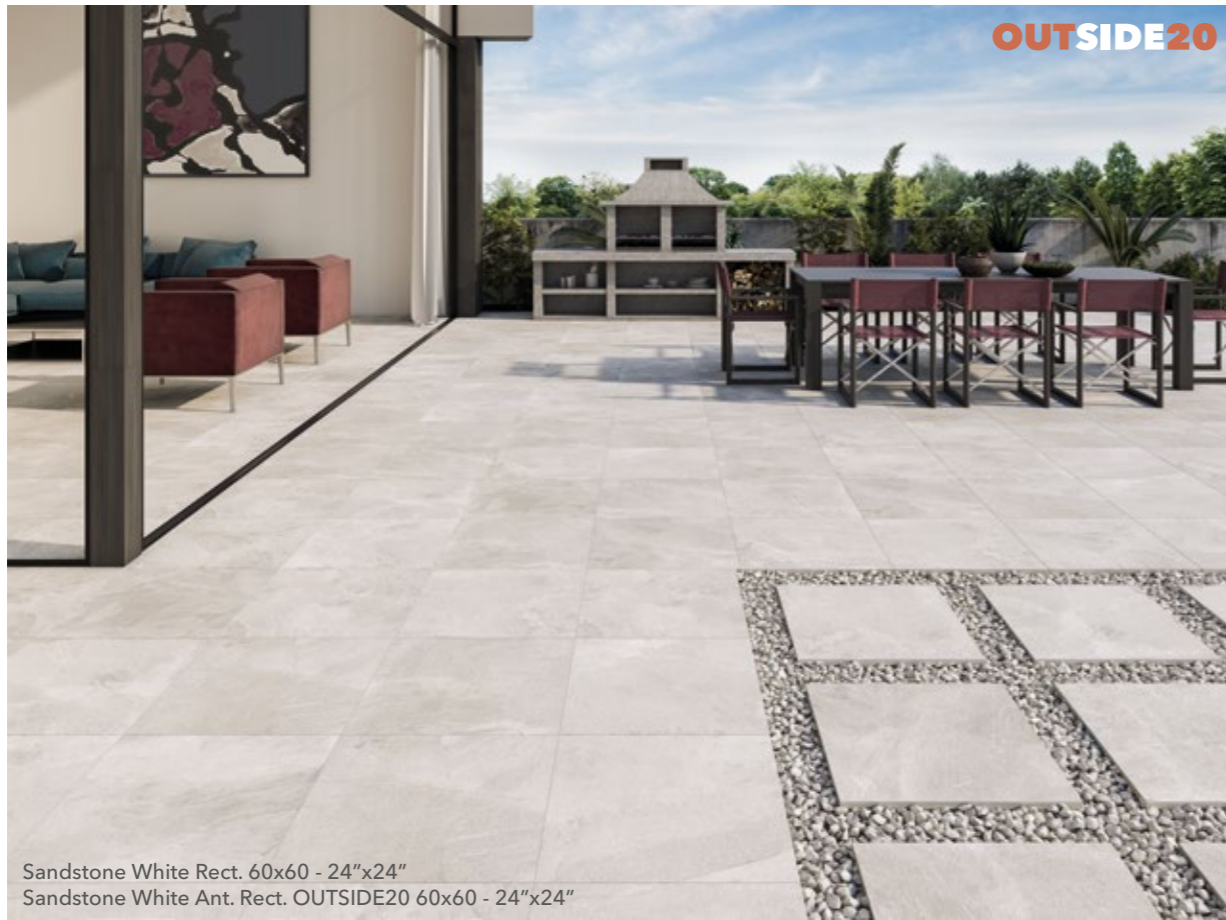

*Variación Gráfica - Graphic Variety - Nombre de tampons - Grafische Variation

GREY

DARK

Información - Information - Information - Information

SANDSTONE OUTSIDE20 / 60x120 - 24"x48"	C3	R12	A+B+C	12*	20mm	
SANDSTONE OUTSIDE20 / 60x60 - 24"x24"	C3	R12	A+B+C	12*	20mm	