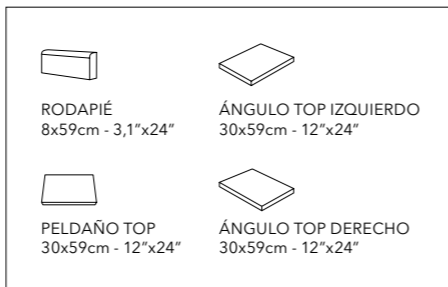

SLIMRECT

SLIMRECT

● PO R₁ V2

PERLA

MARFIL

Información - Information - Information - Information

FRAME / 59x59 - 24"x24"	C1		9*	
-------------------------	----	--	----	--

*Variación Gráfica - Graphic Variety - Nombre de tampons - Grafische Variation