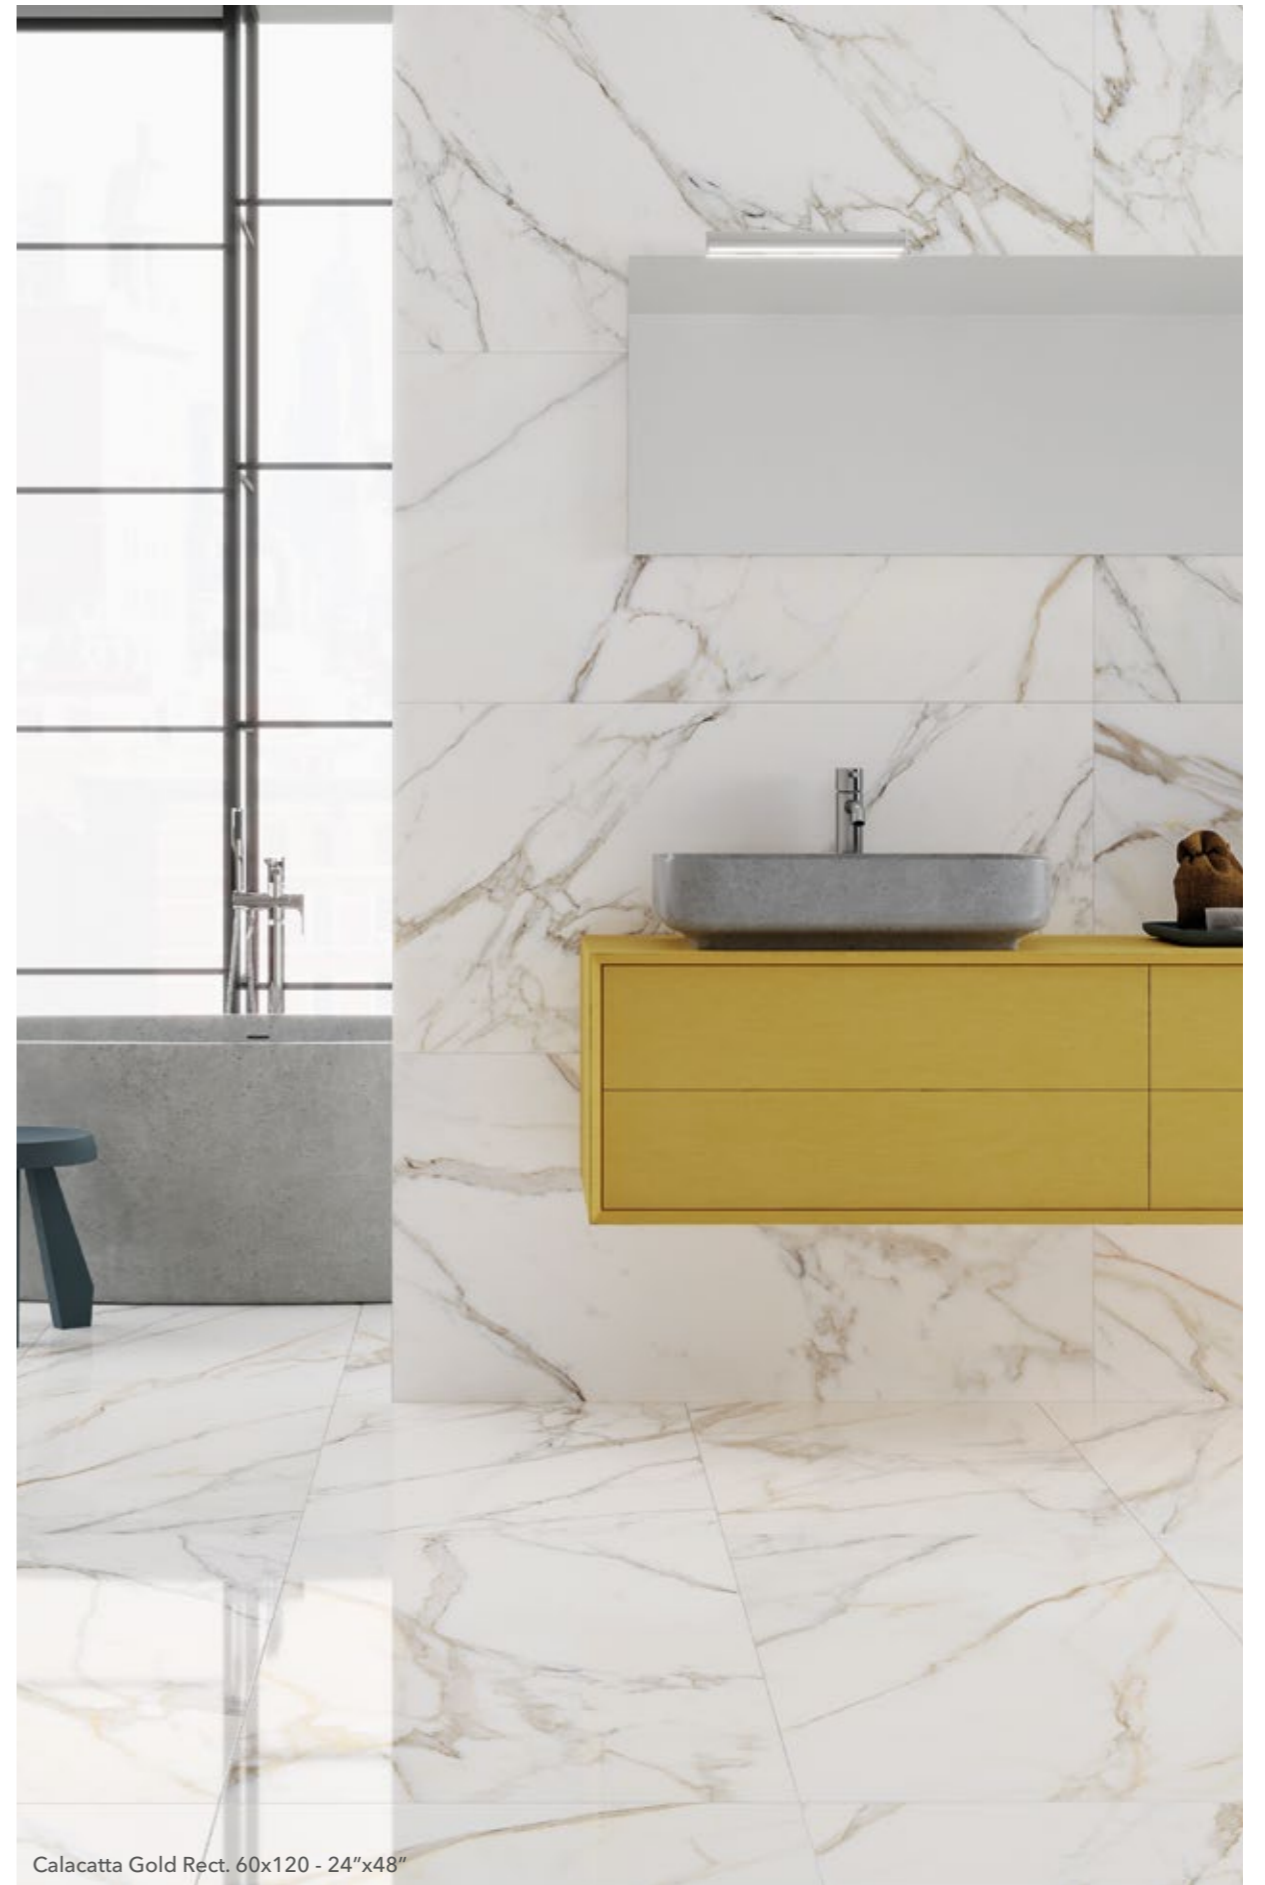

Calacatta Gold Rect. 60x120 - 24"x48"