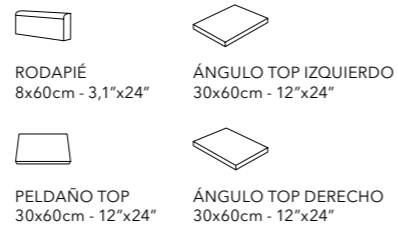

● PO R V3

PERLA

MARFIL

GRIS

Información - Information - Information - Information

VARESE / 60x60 - 24"x24"	C1	R9	15*	
VARESE / 59x59 - 24"x24"	C1	R9	15*	
VARESE / 30x60 - 12"x24"	C1	R9	19*	

*Variación Gráfica - Graphic Variety - Nombre de tampons - Grafische Variation

● PO V3

COMPLEMENTOS - ACCESSORIES - COMPLÉMENTS - ERGÄNZUNGEN

LISTELO STEEL MATE / 1,5x60 - 0,6"x24"