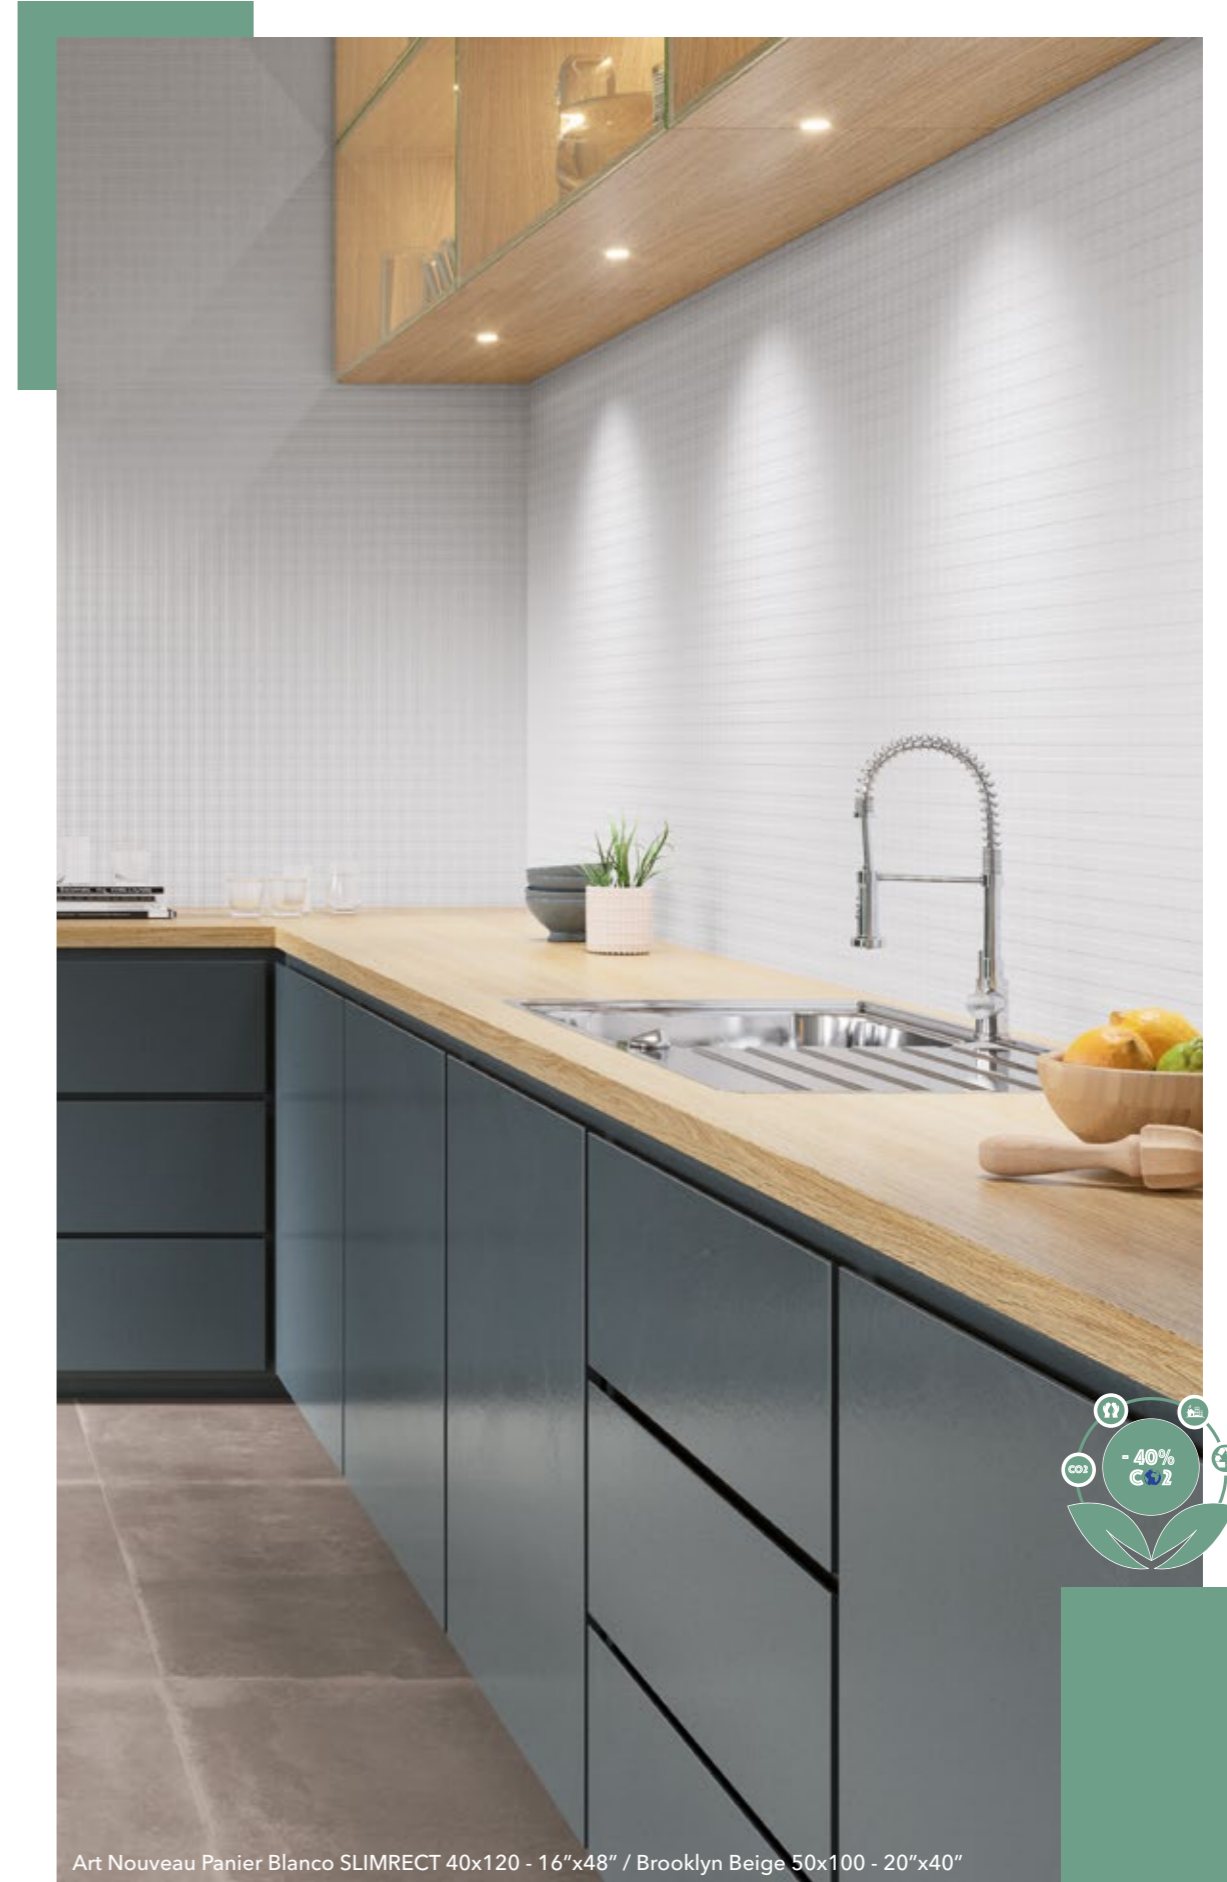

*Variación Gráfica - Graphic Variety - Nombre de tampons - Grafische Variation

SLIMRECT

Art Nouveau Panier Blanco SLIMRECT 40x120 - 16"x48" / Brooklyn Beige 50x100 - 20"x40"

31

Pasta blanca - White body - Pâte blanche - Weißer Scherben