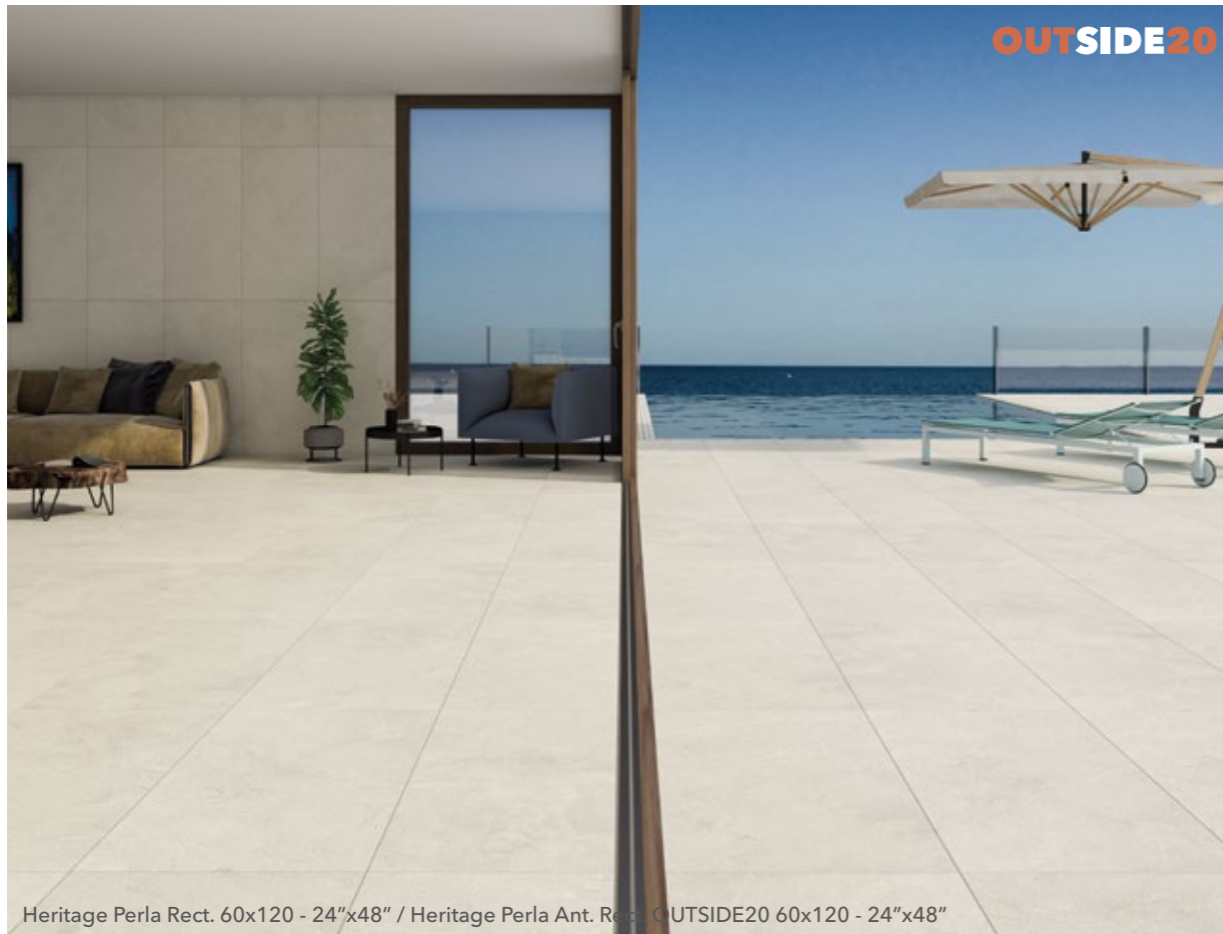

● PO R_J V2

*Variación Gráfica - Graphic Variety - Nombre de tampons - Grafische Variation