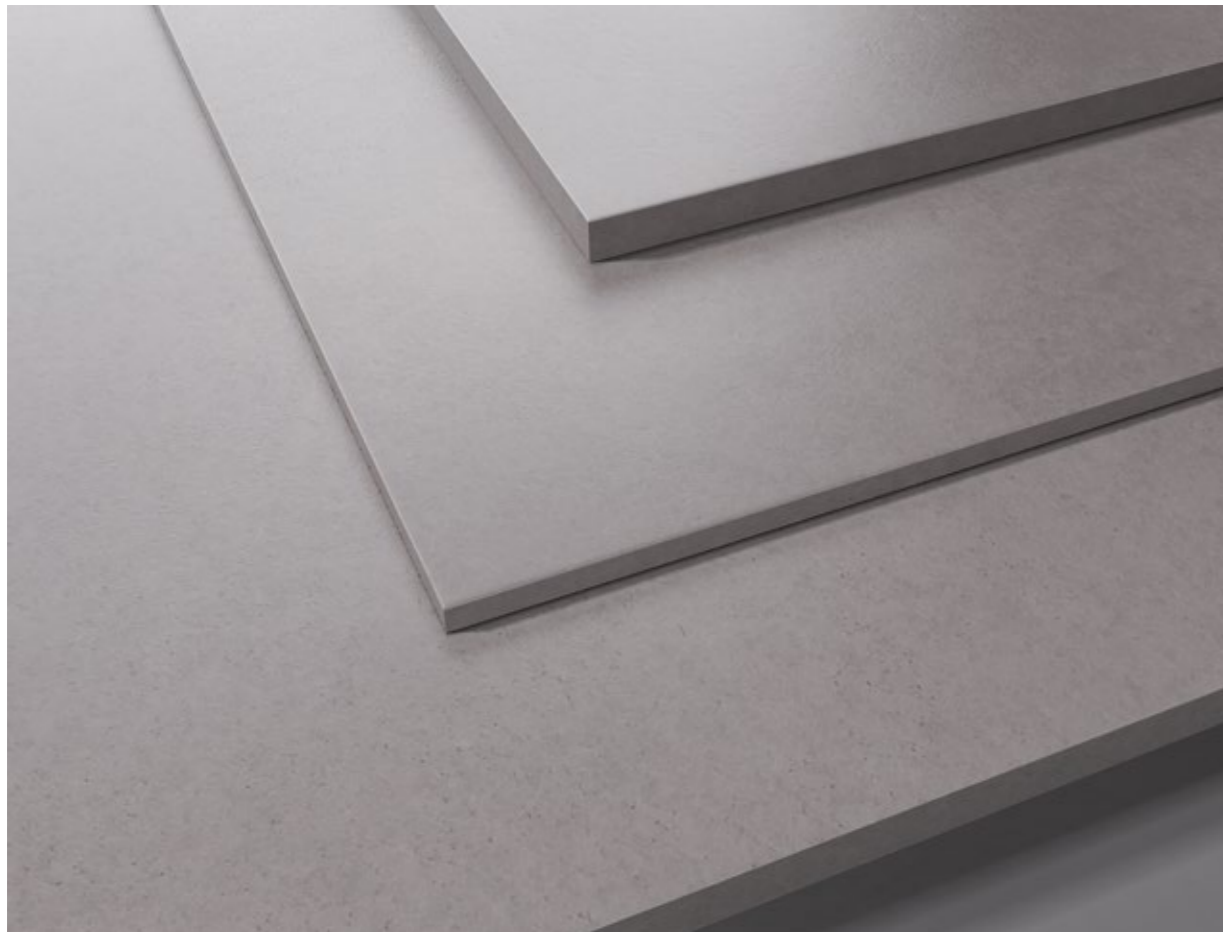

UMWELTFREUNDLICH

Reduziert die CO2-Emissionen in die Atmosphäre um 40 %.
Reduziert die Abfallerzeugung um 50 %.
AENOR-zertifiziert.